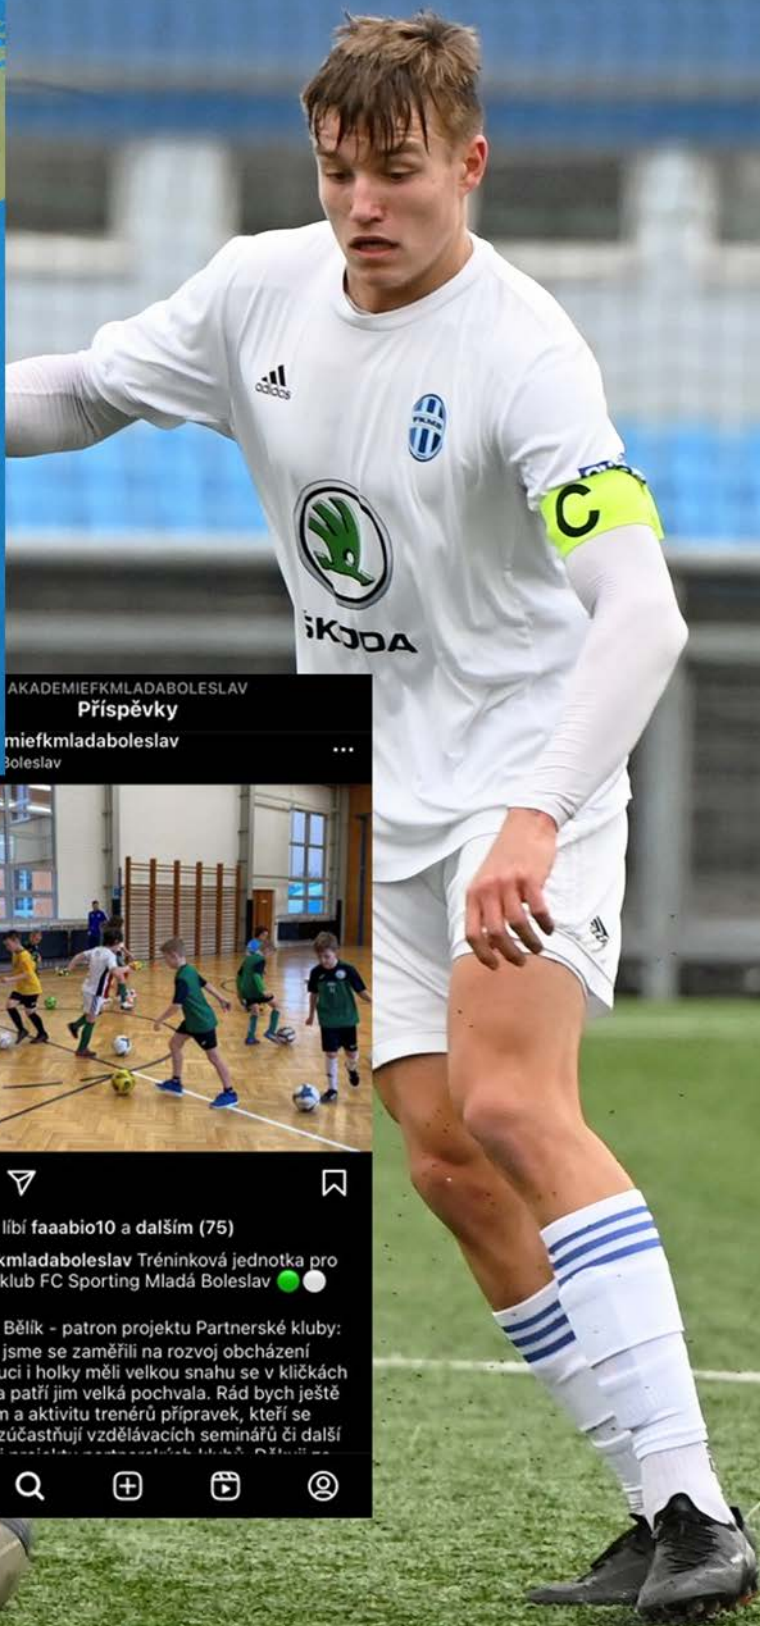

KOMUNIKACE PROJEKTU SPORTOVNÍ VEŘEJNOSTI

PARTNERSKÉ KLUBY

Téma Tréninková jednotka přípravnkové kategorie a interaktivní přednáška na téma LEADERSHIP

Program setkání

16 00 Úvodní slovo a komentář k tréninkové jednotce (Zdeněk Bělík)	16 15 - 17 45 Tréninková jednotka (Zdeněk Bělík)	18 00 - 19 00 Leadership - vedení a práce s týmem (Adam Průša)

9.5.2023

Městský stadion Mladá Boleslav

akademiefkmladaboleslav
9.zš Mladá Boleslav

AKADEMIEFKMLADABOLESLAV
Příspěvky
akademiefkmladaboleslav
Boleslav

To se líbí faaabio10 a dalším (45)

akademiefkmladaboleslav U9 | Miniligá Partnerské kluby

FC Sporting Mladá Boleslav, SK Polaban Nymburk, TJ Lokomotiva Česká Lípa, SK Kosmonosy, FK Brandýs - Boleslav, FK Sedmihorky

Bajtalon Lukáš, Bejda David, Dobrkovský Jan

To se líbí faaabio10 a dalším (75)

akademiefkmladaboleslav Tréninková jednotka pro Partnerský klub FC Sporting Mladá Boleslav

Zdeněk Bělík - patron projektu Partnerské kluby:
"V tréninku jsme se zaměřili na rozvoj obcházení soupeře, kluci i holky měli velkou snahu se v klíčcích zdokonalit a patří jim velká pochvala. Rád bych ještě ocenil zájem a aktivitu trenérů přípravek, kteří se pravidelně zúčastňují vzdělávacích seminářů či další